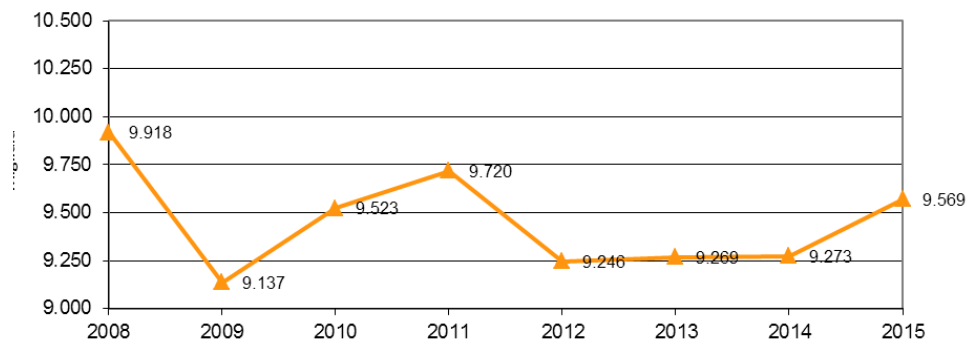

Graf. 7 - Turismo - Presenze annue settore alberghiero in Liguria

Fonte: Elaborazioni Liguria Ricerche su dati Istat