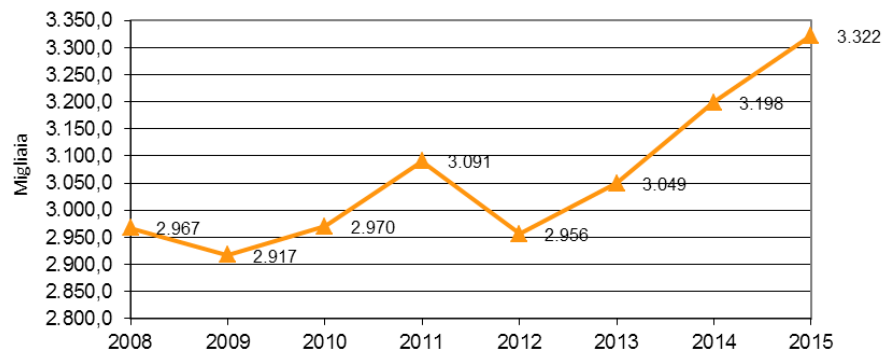

I grafici n. 1, 5 rappresentano l'andamento delle variazioni trimestrali del dato in questione.

In particolare i punti situati al di sopra dell'asse delle ascisse rappresentano variazioni positive rispetto al corrispondente trimestre dell'anno precedente, mentre i punti situati al di sotto di tale asse indicano variazioni negative del dato rispetto allo stesso periodo dell'anno precedente.

Graf. 1 - Turismo - Arrivi in Liguria
Variazioni % rispetto al corrispondente trimestre dell'anno precedente

Fonte: Elaborazioni Liguria Ricerche su dati Regione Liguria

Comlessivo Alberghiero Extra alberghiero

Graf. 2 - Turismo - Arrivi annui complessivi in Liguria

Fonte: Elaborazioni Liguria Ricerche su dati Istat

Graf. 3 - Turismo - Arrivi annui settore alberghiero in Liguria

Fonte: Elaborazioni Liguria Ricerche su dati Istat