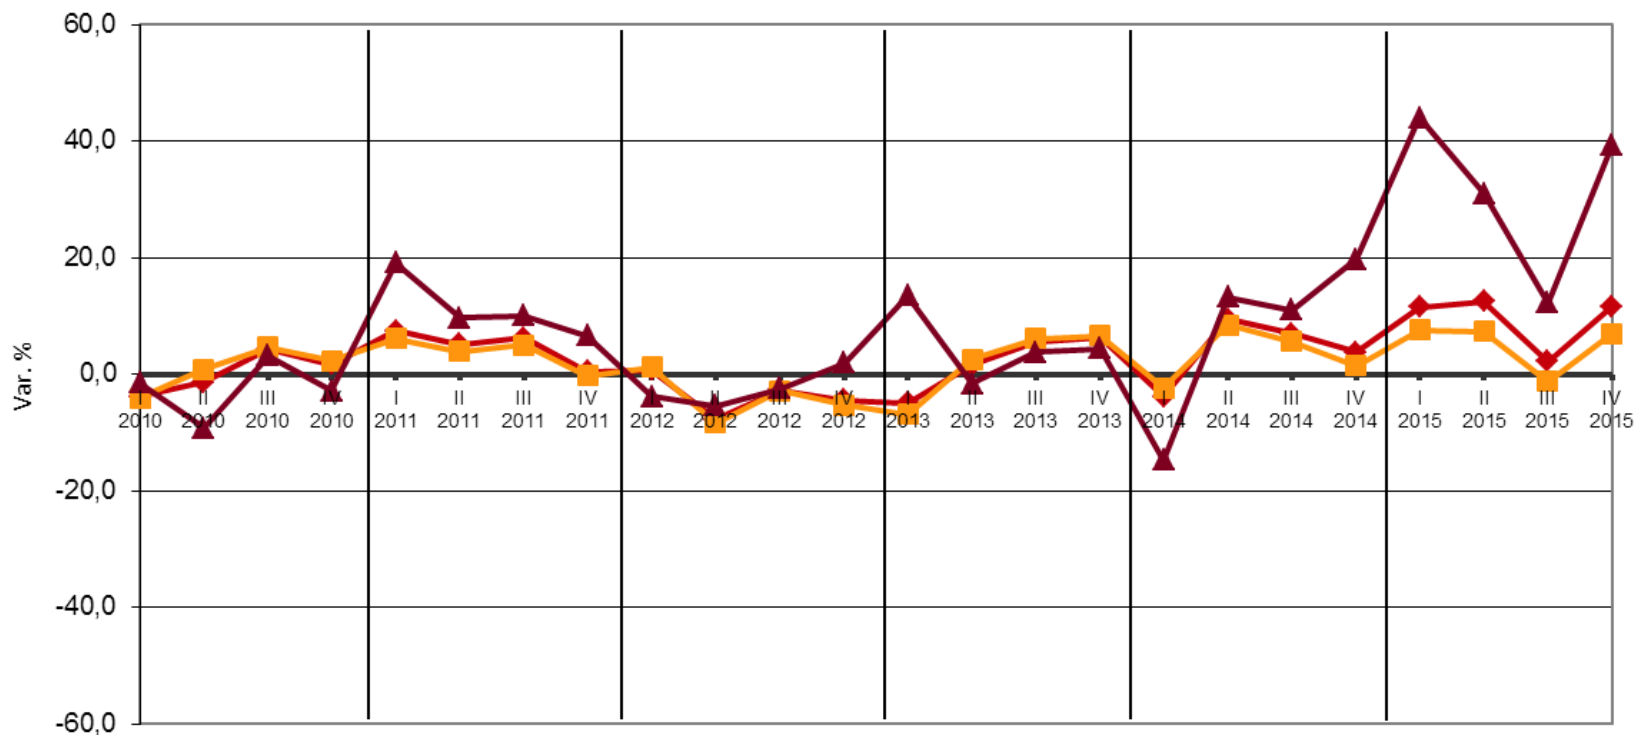

Graf. 1 - Turismo - Arrivi in Liguria
Variazioni % rispetto al corrispondente trimestre dell'anno precedente

Fonte: Elaborazioni Liguria Ricerche su dati Regione Liguria

Comlessivo Alberghiero Extra alberghiero