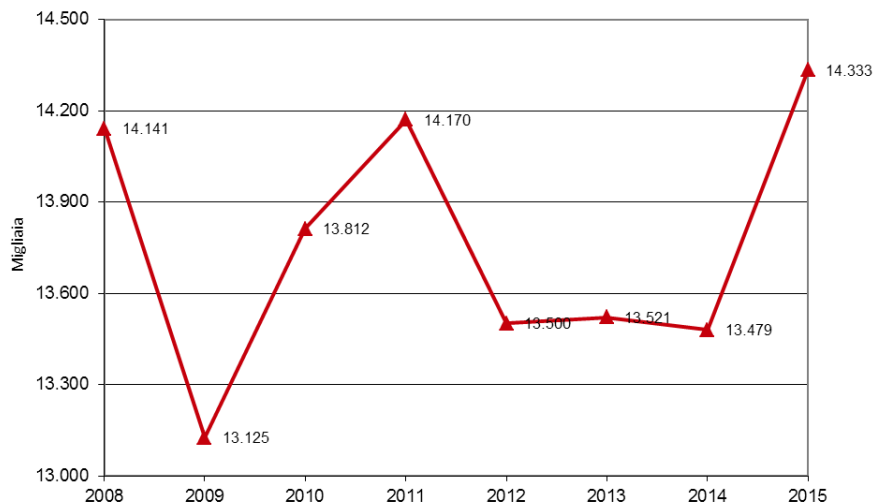

Graf. 6 - Turismo - Presenze annue complessive in Liguria

Fonte: Elaborazioni Liguria Ricerche su dati Istat