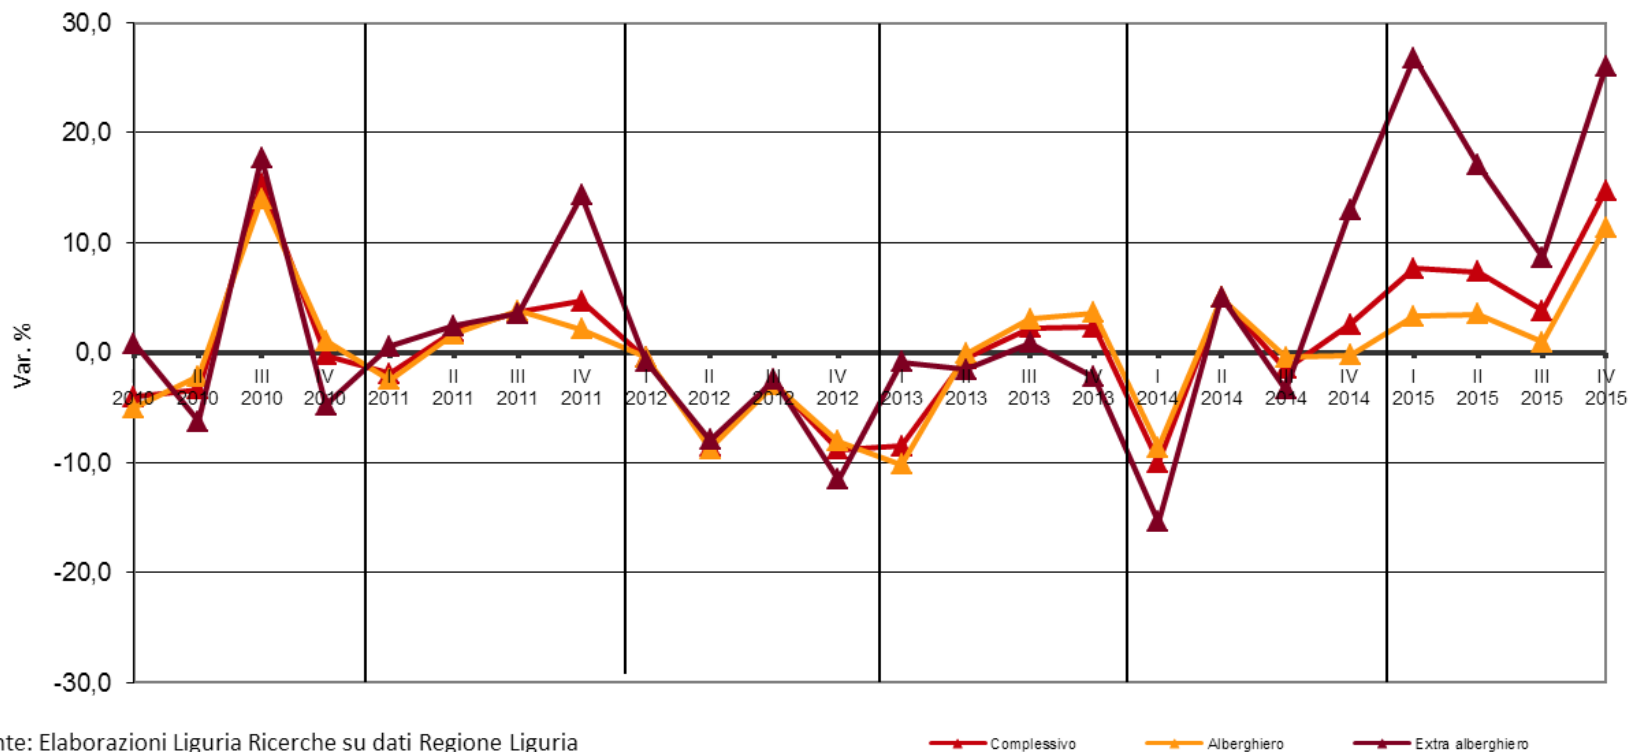

Graf. 5 - Turismo - Presenze in Liguria
Variations % rispetto al corrispondente trimestre dell'anno precedente

Fonte: Elaborazioni Liguria Ricerche su dati Regione Liguria