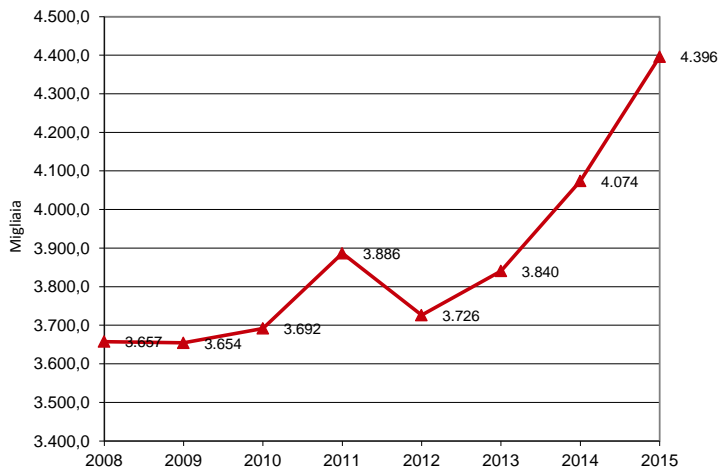

I grafici n. 1, 5 rappresentano l'andamento delle variazioni trimestrali del dato in questione.

In particolare i punti situati al di sopra dell'asse delle ascisse rappresentano variazioni positive rispetto al corrispondente trimestre dell'anno precedente, mentre i punti situati al di sotto di tale asse indicano variazioni negative del dato rispetto allo stesso periodo dell'anno precedente.

Graf. 1 - Turismo - Arrivi in Liguria
Variazioni % rispetto al corrispondente trimestre dell'anno precedente

Fonte: Elaborazioni Liguria Ricerche su dati Regione Liguria

Comlessivo Alberghiero Extra alberghiero

Graf. 2 - Turismo - Arrivi annui complessivi in Liguria

Fonte: Elaborazioni Liguria Ricerche su dati Istat

Graf. 3 - Turismo - Arrivi annui settore alberghiero in Liguria

Fonte: Elaborazioni Liguria Ricerche su dati Istat