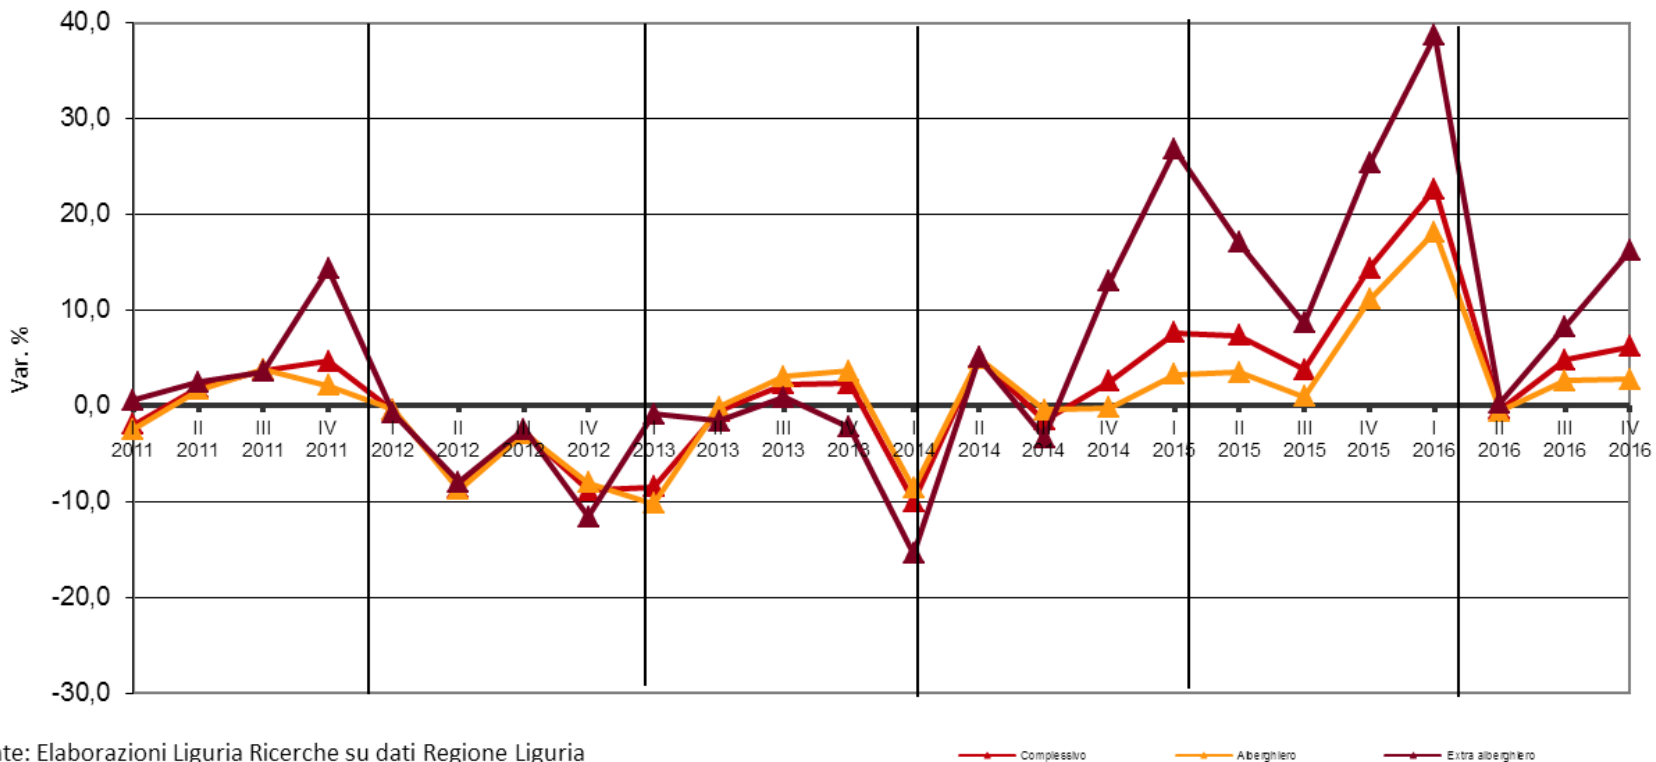

Graf. 5 - Turismo - Presenze in Liguria
Variazioni % rispetto al corrispondente trimestre dell'anno precedente

Fonte: Elaborazioni Liguria Ricerche su dati Regione Liguria