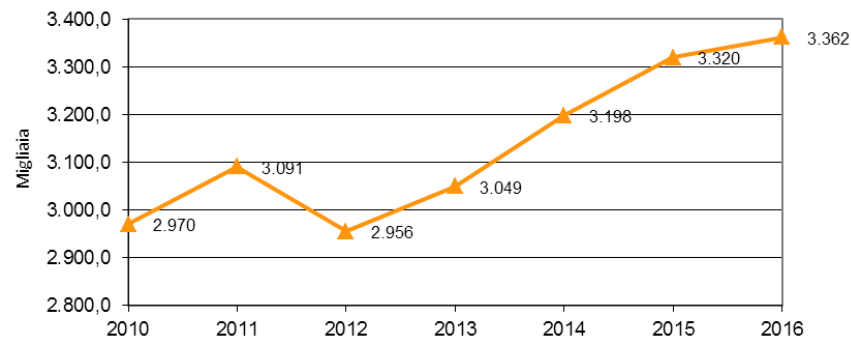

Graf. 3 - Turismo - Arrivi annui settore alberghiero in Liguria

Fonte: Elaborazioni Liguria Ricerche su dati Istat