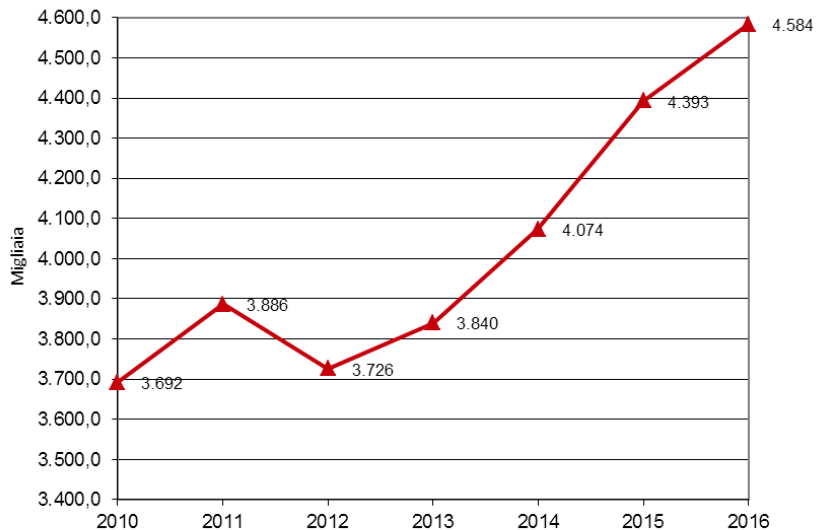

I grafici n. 1, 5 rappresentano l'andamento delle variazioni trimestrali del dato in questione.  
In particolare i punti situati al di sopra dell'asse delle ascisse rappresentano variazioni positive rispetto al corrispondente trimestre dell'anno precedente, mentre i punti situati al di sotto di tale asse indicano variazioni negative del dato rispetto allo stesso periodo dell'anno precedente.

**Graf. 1 - Turismo - Arrivi in Liguria**  
**Variazioni % rispetto al corrispondente trimestre dell'anno precedente**

Fonte: Elaborazioni Liguria Ricerche su dati Regione Liguria

**INDICATORI CHIAVE**

**Graf. 2 - Turismo - Arrivi annui complessivi in Liguria**