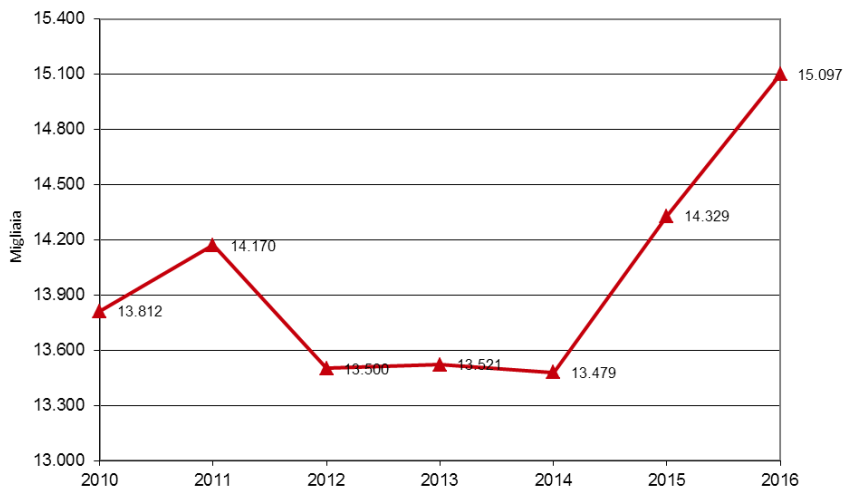

Graf. 6 - Turismo - Presenze annue complessive in Liguria

Fonte: Elaborazioni Liguria Ricerche su dati Istat