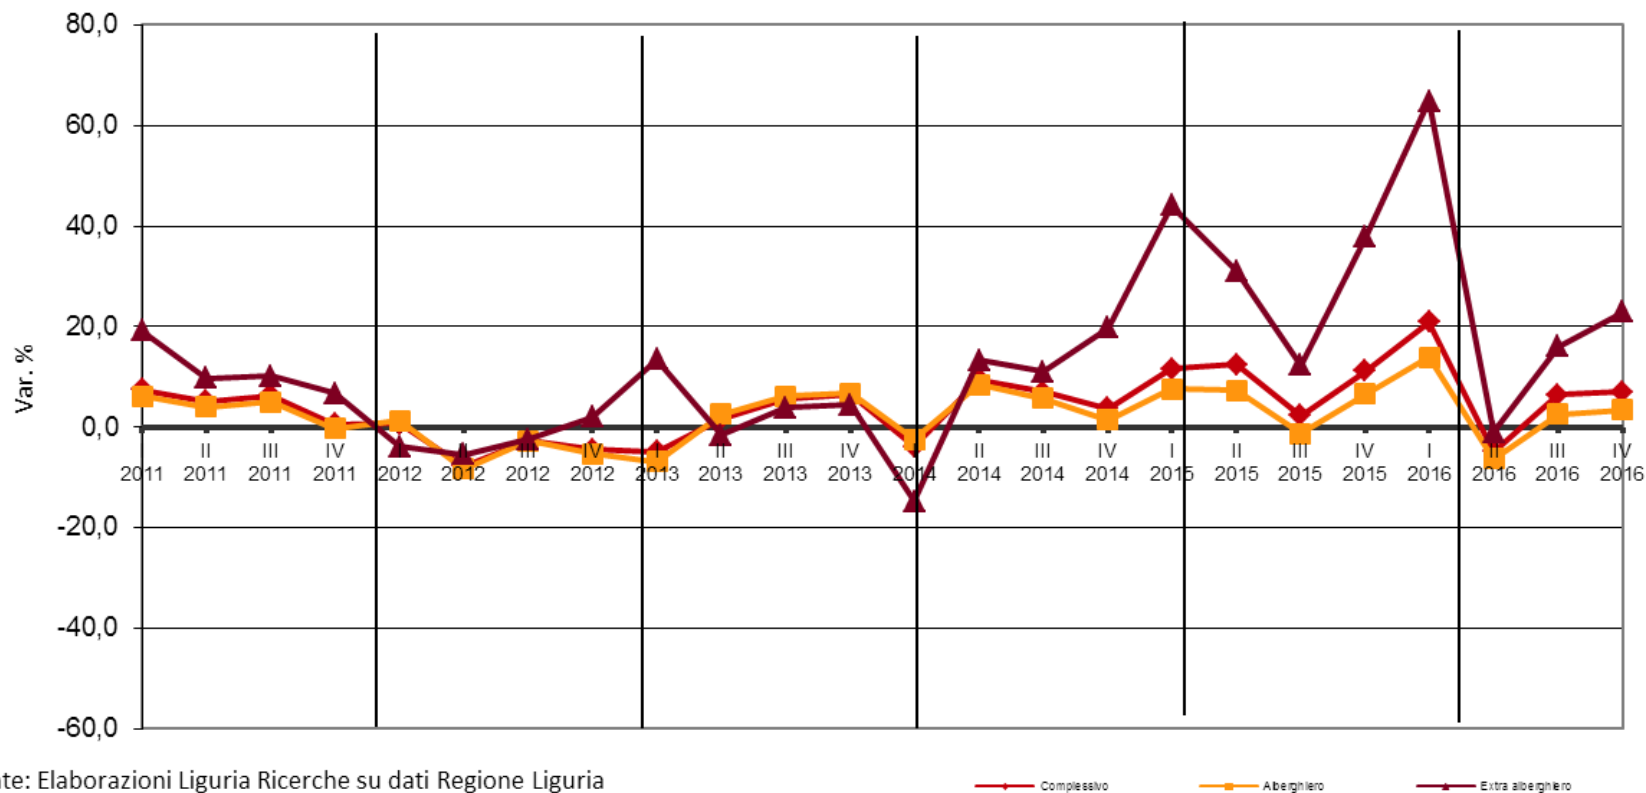

Graf. 1 - Turismo - Arrivi in Liguria
Variazioni % rispetto al corrispondente trimestre dell'anno precedente

Fonte: Elaborazioni Liguria Ricerche su dati Regione Liguria

INDICATORI CHIAVE