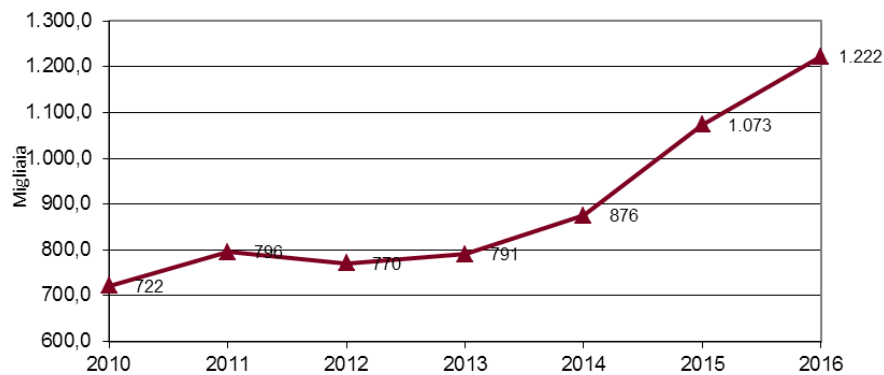

Graf. 4 - Turismo - Arrivi annui settore extra alberghiero in Liguria

Fonte: Elaborazioni Liguria Ricerche su dati Istat